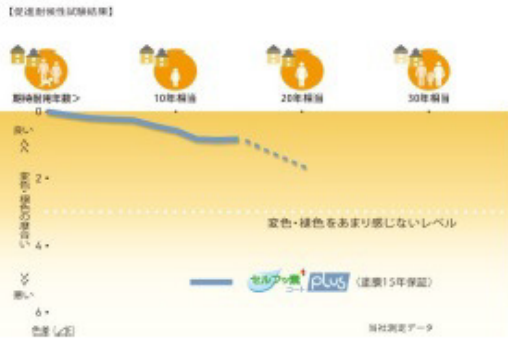

耐候性塗料

色あせにくい。

独自の塗料は、優れた耐候性を実現

太陽の光は、自然を育み、私たちの暮らしに安らぎや潤いを与えてくれます。でも、外壁にとって毎日の紫外線や熱は手強い敵。樹脂が劣化し、表面の光沢が失われ、色あせが進行します。AT-WALLガーディナルに使用されている「セルフ素コートplus」は、外壁材がその美しさを長く保つため、AGC旭硝子が開発した超耐候性塗料用フッ素樹脂「ルミフロン」をベースに紫外線(UV)吸収剤や光酸化反応防止剤などを配合した水系の塗料です。この塗料は色あせなどの進行を遅らせる優れた耐候性を実現。

【促進耐候性試験結果】