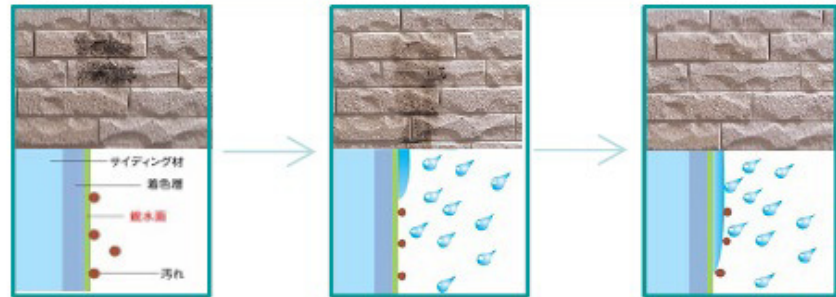

耐候性塗料

色あせにくい。

独自の塗料は、優れた耐候性を実現

太陽の光は、自然を育み、私たちの暮らしに安らぎや潤いを与えてくれます。でも、外壁にとって毎日の紫外線や熱は手強い敵。樹脂が劣化し、表面の光沢が失われ、色あせが進行します。AT-WALLガーディナルに使用されている「セルフ素コートplus」は、外壁材がその美しさを長く保つため、AGC旭硝子が開発した超耐候性塗料用フッ素樹脂「ルミフロン」をベースに紫外線(UV)吸収剤や光酸化反応防止剤などを配合した水系の塗料です。この塗料は色あせなどの進行を遅らせる優れた耐候性を実現。

【促進耐候性試験結果】

塗膜 15年保証

セルフ素コート plus

※塗膜保証は、塗膜に著しい変色や褪色がないことを保証するもので、セルフクリーニング効果を保証するものではありません。

防汚機能

汚れにくい。

親水性によるセルフクリーニング機能

親水面に汚れが付着します。
※従来品に比べ静電気がおきにくく、もともと汚れ自体が付きにくくなっています。

雨が降り、親水面に水滴が付着します。

親水面と汚れの間に雨の水滴が入り込み、汚れが流れ落ちます。

実際の汚れの付きにくさ、落ちやすさは、汚れの種類や環境、商品のテクスチャーなどによって異なります。一般環境における油系の汚れに対しては、防汚効果を発揮しますが、多量に供給された場合は十分に効果が発揮されることがあります。また泥汚れ等の無機系の汚れに対しては、効果が低くなります。泥汚れ、切粉等が塗膜に入り込むと、取れにくく目立つことがありますので、ご注意ください。