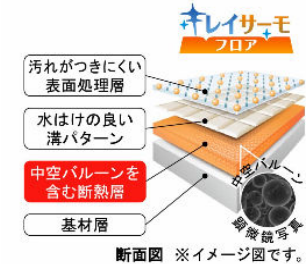

システムバスルーム AX

商品の詳しい説明やカラーシミュレーションを
ご覧になれるWEBサイトはこちら

LIXIL

CG合成によるイメージ画像です。

壁パネルカラー アクセント張り

アクセント:ハイクラス

ハイクラス:ハイシッククラス

浴槽カラー FRP

エプロンカラー

床カラー キレイサーモフロア 単色

パツとくるりんぽい排水口

パツとゴミがまとまって、
カンタンにポイッ。

キレイサーモフロア

足元が冷やっとなし。

サーモバスS

ダブルの保温構造でお湯が冷
めにくい。(JIS高断熱浴槽準拠)

エコベンチ浴槽

操作ボタン 排水栓
プッシュワンウェイ排水栓
(メタル調)

換気設備

24: 常時換気機能付
100V 換気乾燥暖房機
UFD-112A

洗い場側水栓

クランクレス水栓<メタルマット調>

シャワーヘッド

カラーバリエーション
 ホワイト ブラック
エコアキュアシャワー<メタル調>