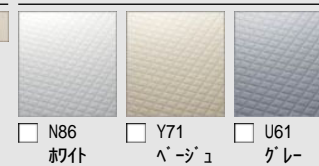

システムバスルーム AX

商品の詳しい説明やカラーシミュレーションを
ご覧になれるWEBサイトはこちら

LIXIL

CG合成によるイメージ画像です。

壁パネルカラー アクセント張り

アクセント:ハイクラス

ハイクラス:ハイシッククラス

浴槽カラー FRP

エプロンカラー

床カラー キレイサーモフロア 単色

パツとくるりんぽい排水口

パツとゴミがまとまって、
カンタンにポイッ。

キレイサーモフロア

足元が冷やっとなし。

サーモバスS

ダブルの保温構造でお湯が冷
めにくい。(JIS高断熱浴槽準拠)