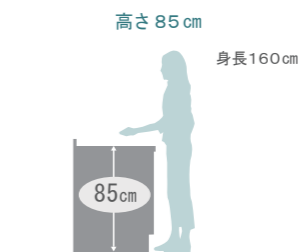

手前の水返しはすっきりスマートな形状に。

シンク

※表示寸法は内寸法です。深さ約19.5cm
※水栓の位置は左右が選べます。

樹脂排水口

スキットシンク

シンクの中のお手入れもシンクまわりの片づけも、スキットとはかどるシンクです。

まな板スタンド付ワイヤーポケット

独自の底面形状と段差のコンビネーションで、シンクの奥の段差に向けて汚れやゴミをスムーズに洗い流せます。

食器洗い乾燥機用キャビネット

メラミン底板 ソフトモーションレール

スライドストッカー
浅型用

扉のお手入れラクラク

※長くお使いいただくために、やわらかい布でお手入れしてください。

ワークトップ高さ

ワークトップ高さの目安は $\text{身長(cm)} \div 2 + 5\text{cm}$

商品コンセプト