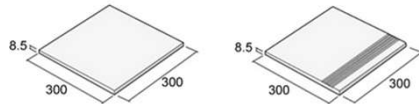

Defi II

デフィ II

施釉B1(磁器質)

落ち着いたカラーで空間をモダンに演出します。
「滑らない」のに「掃除がしやすい」機能性床タイルです。

用途区分(グリップ)

浴室床 屋外床

□10 □11 □12 □13 □14

Madison

マディソン

施釉B1(磁器質)

戸建玄関ポーチのスタンダード床タイル「マディソン」。
豊かなカラーバリエーションと高いグリップ性能が魅力です。

300角平

300角平階段
(溝の数は5本です)

用途区分(グリップ) 用途区分(マット)

浴室床 屋外床 屋内壁 居室床 屋内床 浴室壁 屋外壁

□81 □83 □86 □87(マット有) □88