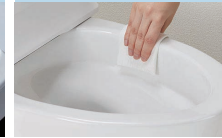

ベージュ シャワートイレ

BC-B30S/BW1 (色仮決) DT-B383G/BW1 (色仮決)

INAX

イメージ画像です。見積内容とは異なりますので、ご注意ください。
反対壁に設置されている商品がある場合は表示されておりません。

3Gグレード 機能表

グレード別機能	お掃除リフトアップ(手動)	フルオート便器洗浄(男子洗浄なし)	鉢内スプレー	Wパワー脱臭		
キレイ機能	パワーストリーム洗浄	女性専用レディスノズル	スッキリノズルシャッター	ノズルお掃除モード	ノズルもうじ	ノズルオートクリーニング
エコ機能	超節水ECO5	スーパー節電	ワンタッチ節電(8h)	電源スイッチ		
洗浄機能	おしり洗浄(泡ジェット洗浄)	ピチ洗浄(泡球ソフト)	おしりワイド洗浄	おしりターボ洗浄	スーパーワイドピチ洗浄	ノズル位置調節
快適機能	暖房便座	リモコン	スローダウン便座	便座セーターオートOFF	着座センサー	点字対応

カラーバリエーション

リモコンデザイン

キレイ機能

パワーストリーム洗浄

強力な水流が便器鉢内のすみずみまで回り、少ない水でもしっかり汚れを洗い流します。

フチレス形状

便器のフチを丸ごとなくし、サッとひと拭き、お掃除ラクラクです。

ハイパーキラミック

表面にキズがつきにくく、ISOに準拠した抗菌(銀イオン)パワーで細菌の繁殖も抑えられる、汚れに強い便器素材です。

水になじみやすい親水性

ハイパーキラミックは「水になじみやすい」親水性。便器洗浄やお掃除するたびに汚物を押し流します。

抗菌仕様

しっかり汚れを洗い流した上で、銀イオンのパワーで、黒ズミの原因となる細菌の繁殖をしっかり抑制。汚れや水アカ、においを低減します。

キズ汚れにつよい。

高硬度のジルコンを釉薬の表面まで含んでいるので、キズがつきにくく、陶器の美しさを長く保てます。