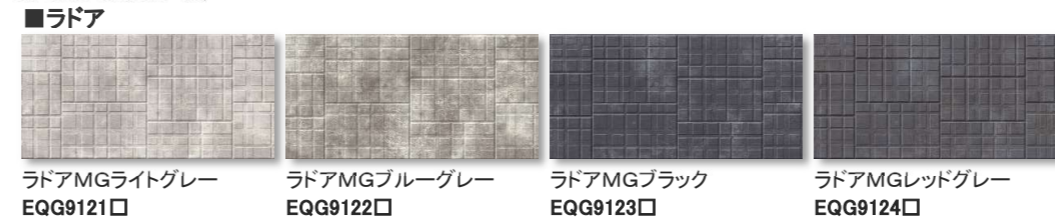

メインエクセラード16

アクセント限定柄

オペリアシリーズ

ニューグランドシリーズ

NOVAシリーズ

オペリアCOBシリーズ

NOVAシリーズ

バウンティウッド サクラMG EQG2521□ イメージ

キャストイングウッド スモークシルバーMG EPC247□ イメージ

■ポメロストーン調V

■マイスターウッド調V

■モナビストーンV

■しぶきV

■コルモストーン調V

■シェードブリック調V

■キアンカV

■ナチュラルラインV

■リーガストーン調V

■ディスタシェイドV

■シャルムロックV

■ロックラインV

■グレインウッドV

■ボルブストーン調V

■スプリットストーン調V