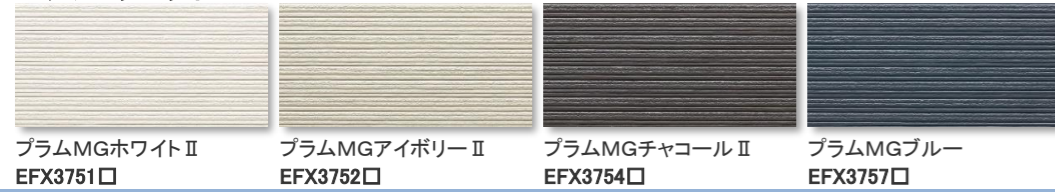

キャストイングウッド スモークシルバーMG EPC247□ イメージ

■ポメロストーン調V

■マイスターウッド調V

■モナビストーンV

■しぶきV

■コルモストーン調V

■シェードブリック調V

■キアンカV

■ナチュラルラインV

■リーガストーン調V

■ディスタシェイドV

■シャルムロックV

■ロックラインV

■グレインウッドV

■ボルブストーン調V

■スプリットストーン調V

■コシユカV

■アフエットV

■セリオスタイルV

■ミラージュタイルV

■コンクリート打ちっ放し16V

※印刷物のため、実際の色柄と異なる場合がございます。現物サンプル等でお確かめ下さい。