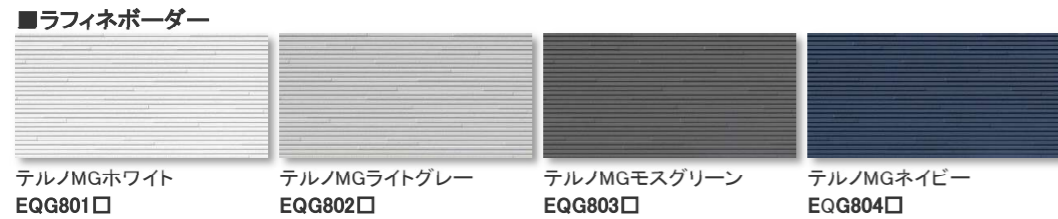

メインエクセラード16

アクセント限定柄

オペリアシリーズ

ニューグランドシリーズ

NOVAシリーズ

オペリアCOBシリーズ

NOVAシリーズ

バウンティウッド サクラMG EQG2521□ イメージ

キャストイングウッド スモークシルバーMG EPC247□ イメージ

■ポメロストーン調V

■マイスターウッド調V

■モナビストーンV

■しぶきV

■コルモストーン調V

■シェードブリック調V

■キアンカV