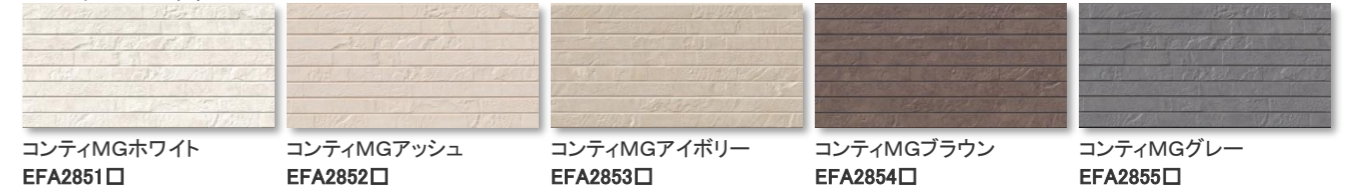

■ナチュラルラインV

■リーガストーン調V

■ディスタシェイドV

■シャルムロックV

■ロックラインV

■グレインウッドV

■ボルブストーン調V

■スプリットストーン調V

■コシユカV

■アフエットV

■セリオスタイルV

■ミラージュタイルV

■コンクリート打ちっ放し16V

※印刷物のため、実際の色柄と異なる場合がございます。現物サンプル等でお確かめ下さい。