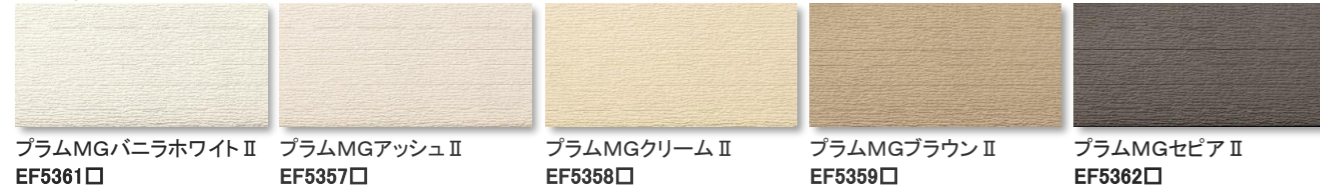

キャストイングウッド スモークシルバーMG EPC247□ イメージ

■ポメロストーン調V

■マイスターウッド調V

■モナビストーンV

■しぶきV

■コルモストーン調V

■シェードブリック調V

■キアンカV

■ナチュラルラインV

■リーガストーン調V

■ディスタシェイドV

■シャルムロックV

■ロックラインV

■グレインウッドV

■ボルブストーン調V

■スプリットストーン調V