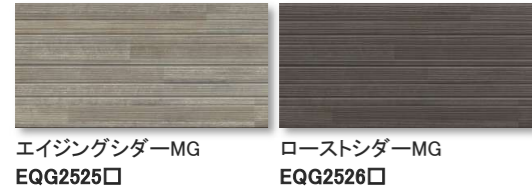

メインエクセラード16

アクセント限定柄

オペリアシリーズ

ニューグランドシリーズ

NOVAシリーズ

オペリアCOBシリーズ

NOVAシリーズ

バウンティウッド サクラMG EQG2521□ イメージ

キャストイングウッド スモークシルバーMG EPC247□ イメージ

■ポメロストーン調V

■マイスターウッド調V

■モナビストーンV

■しぶきV

■コルモストーン調V

■シェードブリック調V

■キアンカV