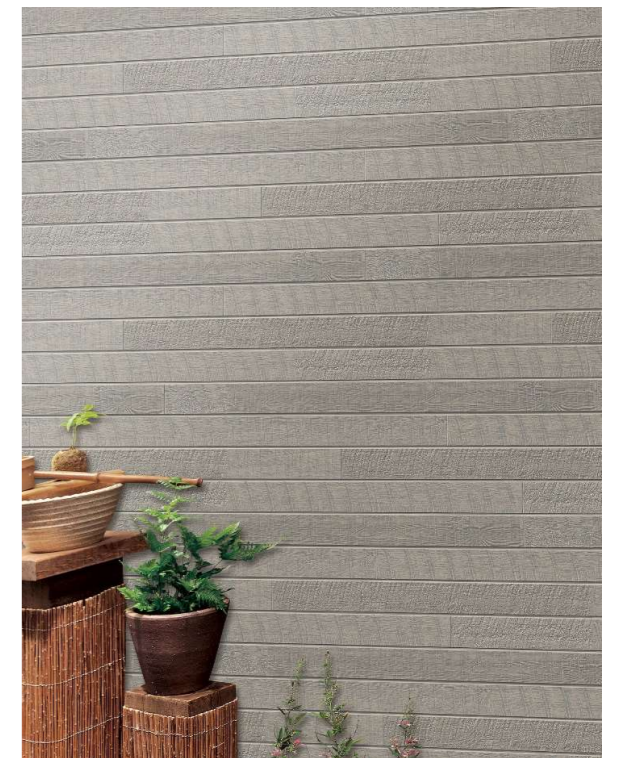

キャストイングウッド スモークシルバーMG EPC247□ イメージ

■ポメロストーン調V

■マイスターウッド調V

■モナビストーンV

■しぶきV

■コルモストーン調V

■シェードブリック調V

■キアンカV